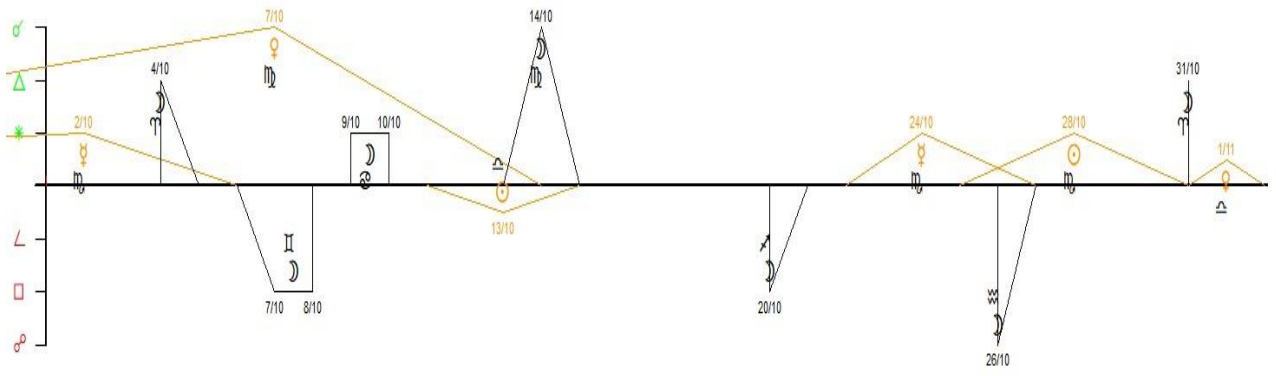

Mots-clefs : Humeur chatouilleuse - Susceptibilité en alarme - Mauvaise cote

Graphique des courants planétaires sur votre Soleil

Ce graphique représente les courants planétaires harmoniques et dissonants sur votre Soleil natal. Les courants harmoniques figurent dans la partie supérieure du graphique, les courants dissonants, source de contrariétés, figurent dans la partie inférieure. Votre horoscope mensuel reflète ces différents courants en tenant compte de leurs durées et de leurs qualités.