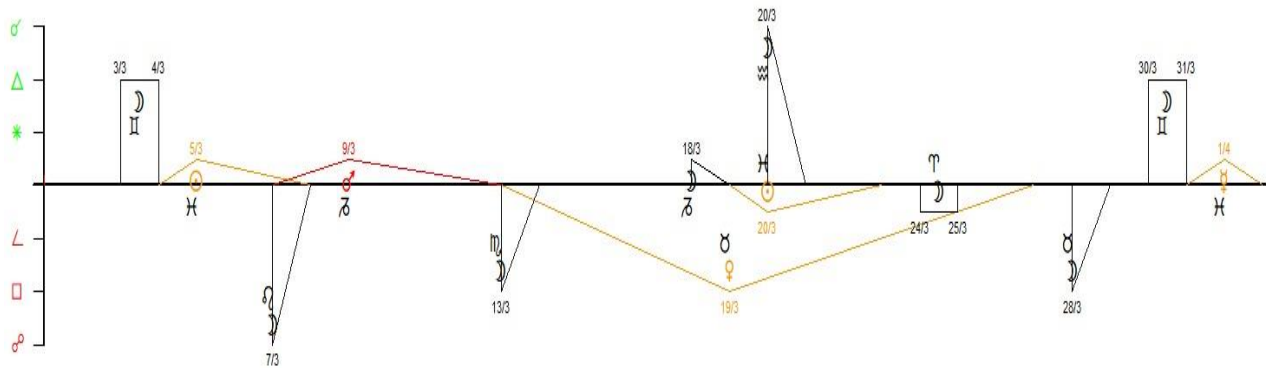

Mots-clefs : Humeur chatouilleuse - Susceptibilité en alarme - Mauvaise cote

Graphique des courants planétaires sur votre Soleil

Ce graphique représente les courants planétaires harmoniques et dissonants sur votre Soleil natal. Les courants harmoniques figurent dans la partie supérieure du graphique, les courants dissonants, source de contrariétés, figurent dans la partie inférieure. Votre horoscope mensuel reflète ces différents courants en tenant compte de leurs durées et de leurs qualités.