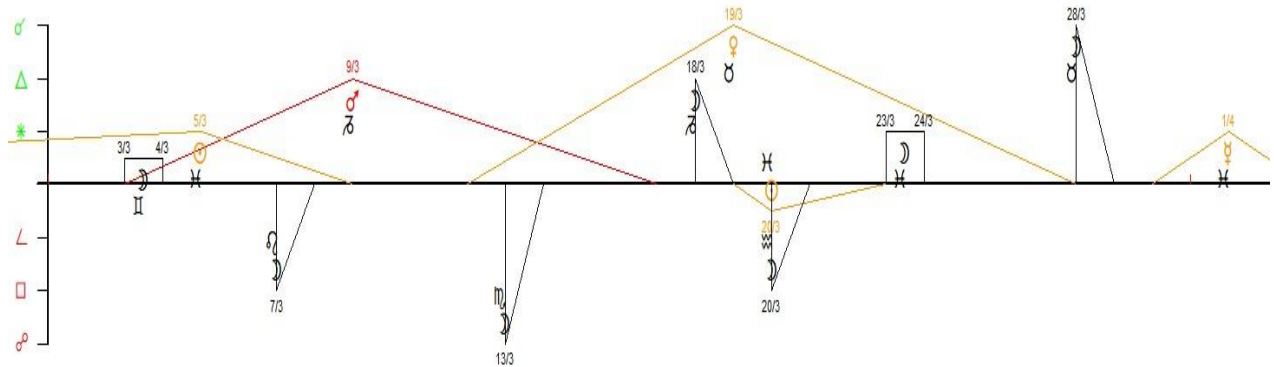

Mots-clefs : Humeur chatouilleuse - Susceptibilité en alarme - Mauvaise cote

Graphique des courants planétaires sur votre Soleil

Ce graphique représente les courants planétaires harmoniques et dissonants sur votre Soleil natal. Les courants harmoniques figurent dans la partie supérieure du graphique, les courants dissonants, source de contrariétés, figurent dans la partie inférieure. Votre horoscope mensuel reflète ces différents courants en tenant compte de leurs durées et de leurs qualités.