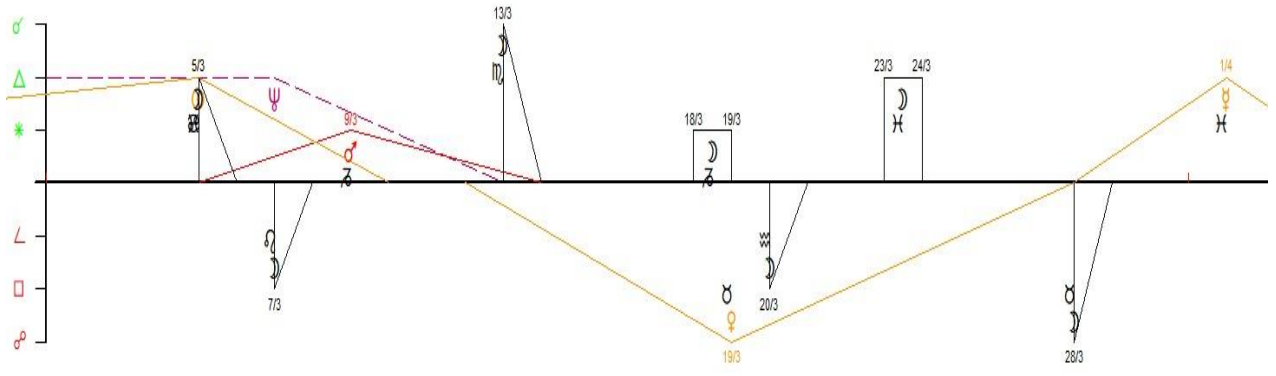

Mots-clefs : Auto-satisfaction - Conviction - Autorité naturelle

Graphique des courants planétaires sur votre Soleil

Ce graphique représente les courants planétaires harmoniques et dissonants sur votre Soleil natal. Les courants harmoniques figurent dans la partie supérieure du graphique, les courants dissonants, source de contrariétés, figurent dans la partie inférieure. Votre horoscope mensuel reflète ces différents courants en tenant compte de leurs durées et de leurs qualités.