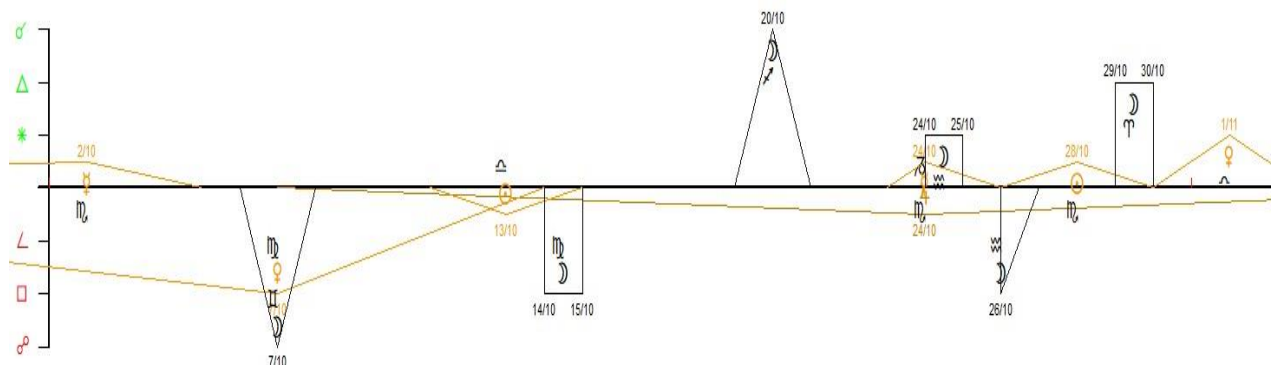

Mots-clefs : Humeur chatouilleuse - Susceptibilité en alarme - Mauvaise cote

Graphique des courants planétaires sur votre Soleil

Ce graphique représente les courants planétaires harmoniques et dissonants sur votre Soleil natal. Les courants harmoniques figurent dans la partie supérieure du graphique, les courants dissonants, source de contrariétés, figurent dans la partie inférieure. Votre horoscope mensuel reflète ces différents courants en tenant compte de leurs durées et de leurs qualités.