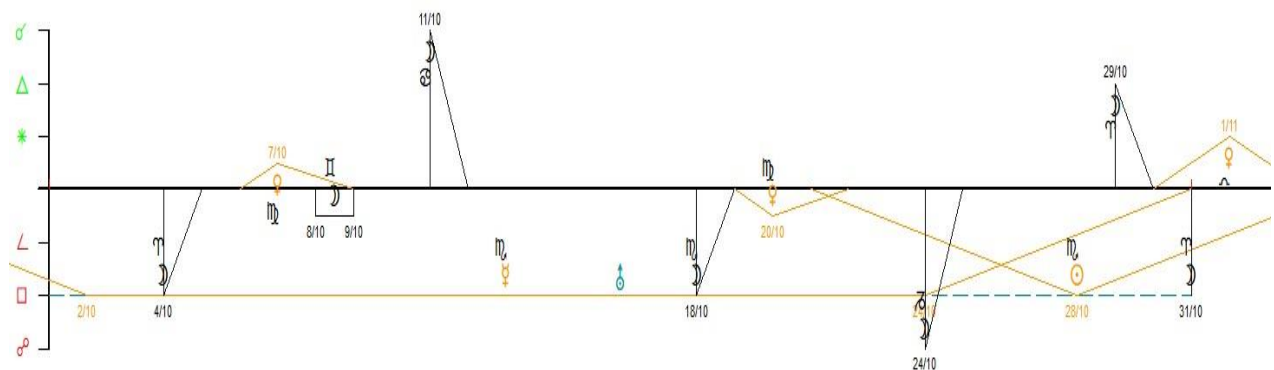

Mots-clefs : Humeur chatouilleuse - Susceptibilité en alarme - Mauvaise cote

Graphique des courants planétaires sur votre Soleil

Ce graphique représente les courants planétaires harmoniques et dissonants sur votre Soleil natal. Les courants harmoniques figurent dans la partie supérieure du graphique, les courants dissonants, source de contrariétés, figurent dans la partie inférieure. Votre horoscope mensuel reflète ces différents courants en tenant compte de leurs durées et de leurs qualités.