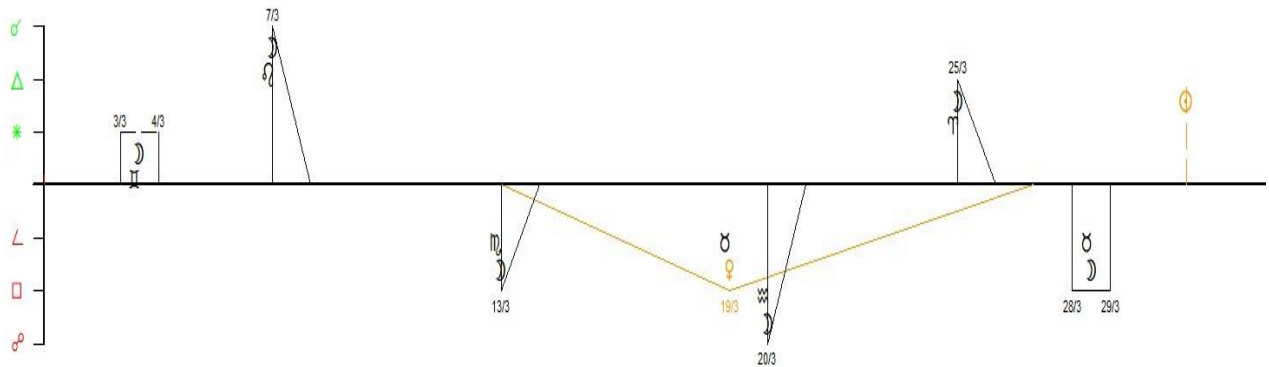

Mots-clefs : Auto-satisfaction - Conviction - Autorité naturelle

Graphique des courants planétaires sur votre Soleil

Ce graphique représente les courants planétaires harmoniques et dissonants sur votre Soleil natal. Les courants harmoniques figurent dans la partie supérieure du graphique, les courants dissonants, source de contrariétés, figurent dans la partie inférieure. Votre horoscope mensuel reflète ces différents courants en tenant compte de leurs durées et de leurs qualités.