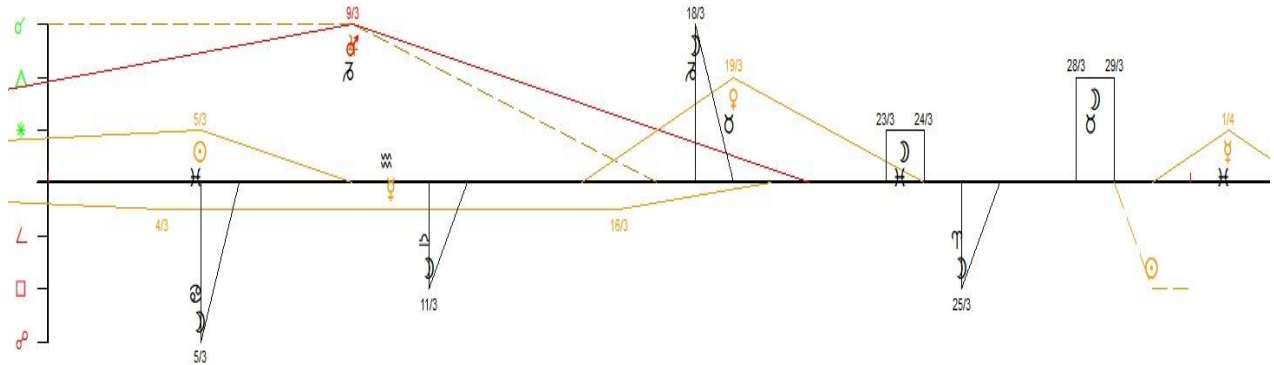

Mots-clefs : Humeur chatouilleuse - Susceptibilité en alarme - Mauvaise cote

Graphique des courants planétaires sur votre Soleil

Ce graphique représente les courants planétaires harmoniques et dissonants sur votre Soleil natal. Les courants harmoniques figurent dans la partie supérieure du graphique, les courants dissonants, source de contrariétés, figurent dans la partie inférieure. Votre horoscope mensuel reflète ces différents courants en tenant compte de leurs durées et de leurs qualités.